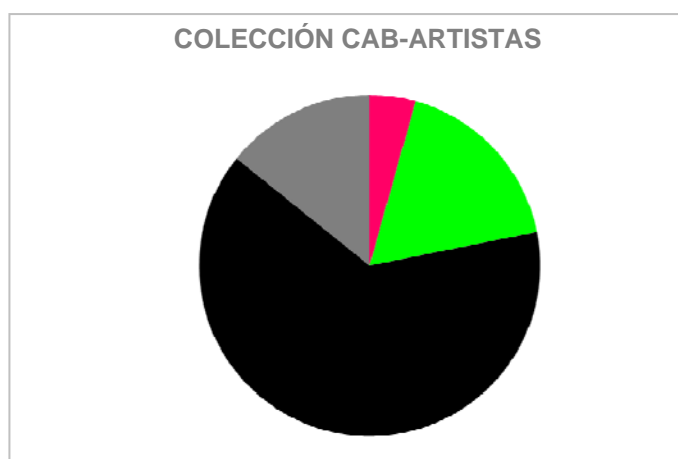

57 (11%) ARTISTAS ESPAÑOLAS 

119 (22%) ARTISTAS MUJERES  

400 (74%) ARTISTAS ESPAÑOLES (Total)  

343 (86%) ARTISTAS ESPAÑOLES (Varones) 

425 (78%) ARTISTAS HOMBRES  

2. CA2 Móstoles, Madrid

209 TOTAL ARTISTAS COLECCIÓN CA2 MÓSTOLES

56 (26%) ARTISTAS ESPAÑOLAS ■

153 (74%) DEMÁS ARTISTAS (ARTISTAS NO ESPAÑOLAS Y ARTISTAS HOMBRES) ■

3. CAAC Sevilla

166 TOTAL ARTISTAS COLECCIÓN CAAC

19 (12%) ARTISTAS ESPAÑOLAS ■

34 (21%) ARTISTAS MUJERES ■ ■

117 (71%) ARTISTAS ESPAÑOLES (Total) ■ ■

98 (84%) ARTISTAS ESPAÑOLES (Varones) ■

132 (79%) ARTISTAS HOMBRES ■ ■

235 TOTAL OBRAS COLECCIÓN CAAC

26 (11%) OBRAS ARTISTAS ESPAÑOLAS 

53 (22%) OBRAS ARTISTAS MUJERES  

157 (67%) OBRAS ARTISTAS ESPAÑOLES (Total)  

131 (56%) OBRAS ARTISTAS ESPAÑOLES (Varones) 

182 (78%) OBRAS ARTISTAS HOMBRES  

4. CAB Burgos

183 TOTAL ARTISTAS COLECCIÓN CAB Burgos

32 (17%) ARTISTAS ESPAÑOLAS 