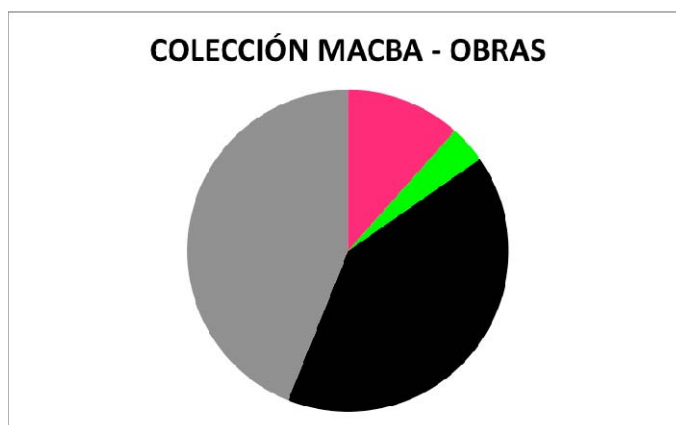

230 (85%) OBRAS ARTISTAS ESPAÑOLES (Total)  

189 (70%) OBRAS ARTISTAS ESPAÑOLES (Varones) 

216 (80%) OBRAS ARTISTAS HOMBRES  

5. DA2 Salamanca

TOTAL 155 ARTISTAS COLECCIÓN DA2 SALAMANCA

21 ARTISTAS ESPAÑOLAS 

45 ARTISTAS MUJERES  

64 ARTISTAS ESPAÑOLES (Total)  

43 ARTISTAS ESPAÑOLES (Varones) 

110 ARTISTAS HOMBRES  

COLECCIÓN DA2-OBRAS

294 TOTAL OBRAS COLECCIÓN DA2

29 (10%) OBRAS ARTISTAS ESPAÑOLAS 

74 (25%) OBRAS ARTISTAS MUJERES  

126 (43%) OBRAS ARTISTAS ESPAÑOLES (Total)  

97 (33%) OBRAS ARTISTAS ESPAÑOLES (Varones) 

220 (75%) OBRAS ARTISTAS HOMBRES  

6. MACBA Barcelona

COLECCIÓN MACBA- ARTISTAS

698 TOTAL ARTISTAS COLECCIÓN MACBA

53 (7,5%) ARTISTAS ESPAÑOLAS 

123 (17,5%) ARTISTAS MUJERES  

575 (82,37%) ARTISTAS HOMBRES 

3405 TOTAL OBRAS COLECCIÓN MACBA

132 (3,8%) OBRAS ARTISTAS ESPAÑOLAS ■

7.MEIAC Badajoz

267 TOTAL ARTISTAS COLECCIÓN MEIAC

21 (8%) ARTISTAS ESPAÑOLAS ■