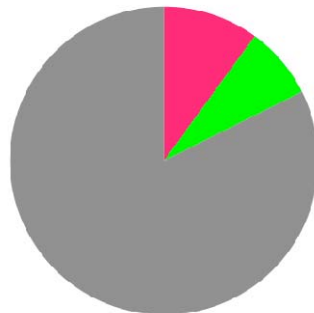

40 (22%) ARTISTAS MUJERES  

149 (81%) ARTISTAS ESPAÑOLES (Total)  

117 (64%) ARTISTAS ESPAÑOLES (Varones) 

143 (78%) ARTISTAS HOMBRES  

271 TOTAL OBRAS COLECCIÓN CAB

41 (15%) OBRAS ARTISTAS ESPAÑOLAS 

55 (20%) OBRAS ARTISTAS MUJERES  

230 (85%) OBRAS ARTISTAS ESPAÑOLES (Total)  

189 (70%) OBRAS ARTISTAS ESPAÑOLES (Varones) 

216 (80%) OBRAS ARTISTAS HOMBRES  

5. DA2 Salamanca

TOTAL 155 ARTISTAS COLECCIÓN DA2 SALAMANCA

21 ARTISTAS ESPAÑOLAS 

45 ARTISTAS MUJERES  

64 ARTISTAS ESPAÑOLES (Total)  

43 ARTISTAS ESPAÑOLES (Varones) 

110 ARTISTAS HOMBRES  

COLECCIÓN DA2-OBRAS

294 TOTAL OBRAS COLECCIÓN DA2

29 (10%) OBRAS ARTISTAS ESPAÑOLAS 

74 (25%) OBRAS ARTISTAS MUJERES  

126 (43%) OBRAS ARTISTAS ESPAÑOLES (Total)  

97 (33%) OBRAS ARTISTAS ESPAÑOLES (Varones) 

220 (75%) OBRAS ARTISTAS HOMBRES  

6. MACBA Barcelona

COLECCIÓN MACBA- ARTISTAS

698 TOTAL ARTISTAS COLECCIÓN MACBA

53 (7,5%) ARTISTAS ESPAÑOLAS 