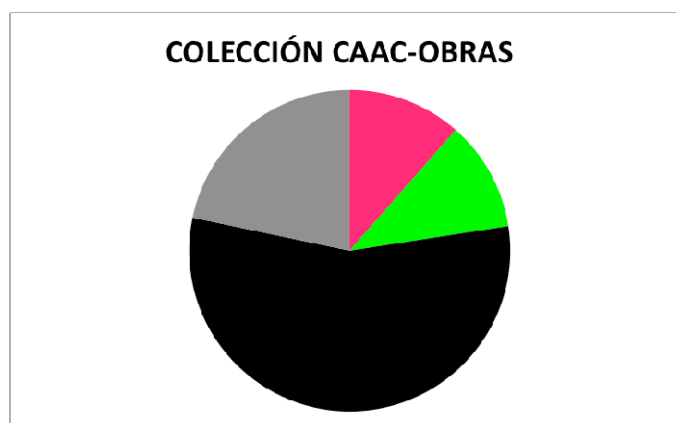

57 (11%) ARTISTAS ESPAÑOLAS 

119 (22%) ARTISTAS MUJERES  

400 (74%) ARTISTAS ESPAÑOLES (Total)  

343 (86%) ARTISTAS ESPAÑOLES (Varones) 

425 (78%) ARTISTAS HOMBRES  

2. CA2 Móstoles, Madrid

209 TOTAL ARTISTAS COLECCIÓN CA2 MÓSTOLES

56 (26%) ARTISTAS ESPAÑOLAS ■

153 (74%) DEMÁS ARTISTAS (ARTISTAS NO ESPAÑOLAS Y ARTISTAS HOMBRES) ■

3. CAAC Sevilla

166 TOTAL ARTISTAS COLECCIÓN CAAC

19 (12%) ARTISTAS ESPAÑOLAS ■

34 (21%) ARTISTAS MUJERES ■ ■

117 (71%) ARTISTAS ESPAÑOLES (Total) ■ ■

98 (84%) ARTISTAS ESPAÑOLES (Varones) ■

132 (79%) ARTISTAS HOMBRES ■ ■

235 TOTAL OBRAS COLECCIÓN CAAC

26 (11%) OBRAS ARTISTAS ESPAÑOLAS 

53 (22%) OBRAS ARTISTAS MUJERES  