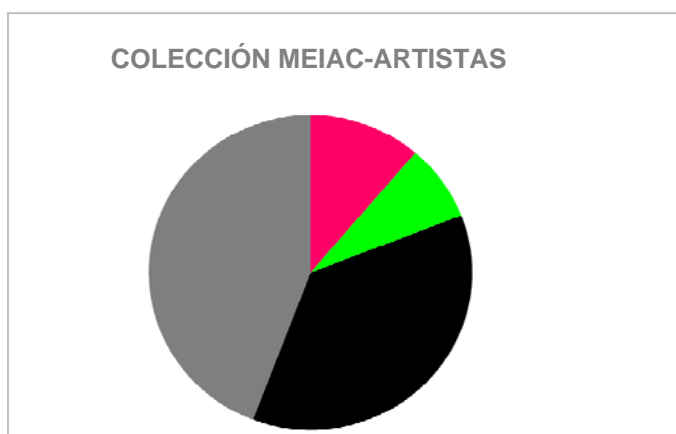

45 ARTISTAS MUJERES  

64 ARTISTAS ESPAÑOLES (Total)  

43 ARTISTAS ESPAÑOLES (Varones) 

110 ARTISTAS HOMBRES  

COLECCIÓN DA2-OBRAS

294 TOTAL OBRAS COLECCIÓN DA2

29 (10%) OBRAS ARTISTAS ESPAÑOLAS 

74 (25%) OBRAS ARTISTAS MUJERES  

126 (43%) OBRAS ARTISTAS ESPAÑOLES (Total)  

97 (33%) OBRAS ARTISTAS ESPAÑOLES (Varones) 

220 (75%) OBRAS ARTISTAS HOMBRES  

6. MACBA Barcelona

COLECCIÓN MACBA- ARTISTAS

698 TOTAL ARTISTAS COLECCIÓN MACBA

53 (7,5%) ARTISTAS ESPAÑOLAS 

123 (17,5%) ARTISTAS MUJERES  

575 (82,37%) ARTISTAS HOMBRES 

3405 TOTAL OBRAS COLECCIÓN MACBA

132 (3,8%) OBRAS ARTISTAS ESPAÑOLAS ■

7.MEIAC Badajoz

267 TOTAL ARTISTAS COLECCIÓN MEIAC

21 (8%) ARTISTAS ESPAÑOLAS ■

51 (19%) ARTISTAS MUJERES ■ ■

119 (44%) ARTISTAS ESPAÑOLES (Total) ■ ■

98 (37%) ARTISTAS ESPAÑOLES (Varones) ■

216 (81%) ARTISTAS HOMBRES ■ ■

COLECCIÓN MEIAC-OBRAS

1505 TOTAL OBRAS COLECCIÓN MEIAC

151 (10%) OBRAS ARTISTAS ESPAÑOLAS 