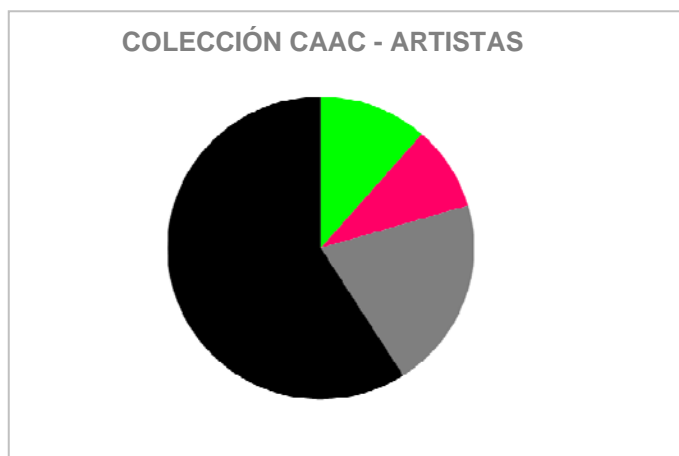

GRÁFICOS ESPECÍFICOS MUSEOS POR ARTISTAS Y POR OBRAS

*datos elaborados por Anni Marcell Garzón, extraídos de las webs de los museos, excepto MNCARS, que proporcionó sus datos

1. ARTIUM Vitoria

544 TOTAL ARTISTAS COLECCIÓN ARTIUM

57 (11%) ARTISTAS ESPAÑOLAS 

119 (22%) ARTISTAS MUJERES  

400 (74%) ARTISTAS ESPAÑOLES (Total)  

343 (86%) ARTISTAS ESPAÑOLES (Varones) 

425 (78%) ARTISTAS HOMBRES  

2. CA2 Móstoles, Madrid

209 TOTAL ARTISTAS COLECCIÓN CA2 MÓSTOLES

56 (26%) ARTISTAS ESPAÑOLAS ■

153 (74%) DEMÁS ARTISTAS (ARTISTAS NO ESPAÑOLAS Y ARTISTAS HOMBRES) ■

3. CAAC Sevilla

166 TOTAL ARTISTAS COLECCIÓN CAAC

19 (12%) ARTISTAS ESPAÑOLAS ■

34 (21%) ARTISTAS MUJERES ■ ■