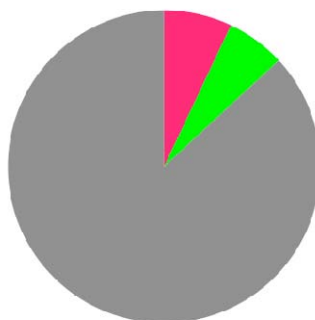

51 (19%) ARTISTAS MUJERES ■ ■

119 (44%) ARTISTAS ESPAÑOLES (Total) ■ ■

98 (37%) ARTISTAS ESPAÑOLES (Varones) ■

216 (81%) ARTISTAS HOMBRES ■ ■

COLECCIÓN MEIAC-OBRAS

1505 TOTAL OBRAS COLECCIÓN MEIAC

151 (10%) OBRAS ARTISTAS ESPAÑOLAS 

278 (18%) OBRAS ARTISTAS MUJERES  

860 (57%) OBRAS ARTISTAS ESPAÑOLES (Total)  

709 (47%) OBRAS ARTISTAS ESPAÑOLES (Varones) 

1227 (82%) OBRAS ARTISTAS HOMBRES  

8. MNCARS Madrid

COLECCIÓN MNCARS- ARTISTAS

3874 TOTAL ARTISTAS COLECCIÓN MNCARS

23700 TOTAL OBRAS COLECCIÓN MNCARS

877 (4%) OBRAS ARTISTAS ESPAÑOLAS 

1711 (7,21%) OBRAS ARTISTAS MUJERES  

21989 (92,78%) OBRAS ARTISTAS HOMBRES 

23700 TOTAL OBRAS COLECCIÓN MNCARS