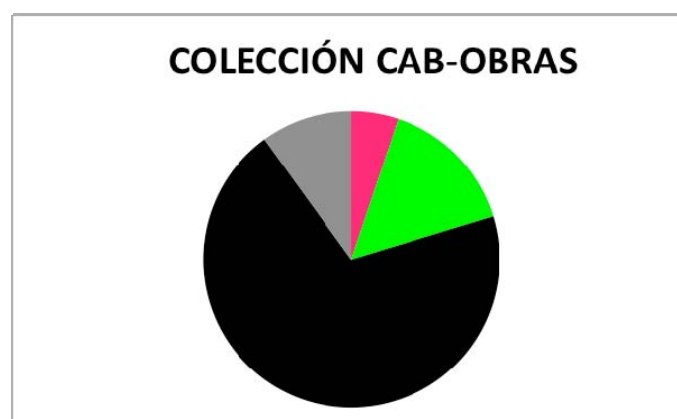

117 (71%) ARTISTAS ESPAÑOLES (Total) ■ ■

98 (84%) ARTISTAS ESPAÑOLES (Varones) ■

132 (79%) ARTISTAS HOMBRES ■ ■

235 TOTAL OBRAS COLECCIÓN CAAC

26 (11%) OBRAS ARTISTAS ESPAÑOLAS 

53 (22%) OBRAS ARTISTAS MUJERES  

157 (67%) OBRAS ARTISTAS ESPAÑOLES (Total)  

131 (56%) OBRAS ARTISTAS ESPAÑOLES (Varones) 

182 (78%) OBRAS ARTISTAS HOMBRES  

4. CAB Burgos

183 TOTAL ARTISTAS COLECCIÓN CAB Burgos

32 (17%) ARTISTAS ESPAÑOLAS 

40 (22%) ARTISTAS MUJERES  

149 (81%) ARTISTAS ESPAÑOLES (Total)  

117 (64%) ARTISTAS ESPAÑOLES (Varones) 

143 (78%) ARTISTAS HOMBRES  

271 TOTAL OBRAS COLECCIÓN CAB

41 (15%) OBRAS ARTISTAS ESPAÑOLAS 

55 (20%) OBRAS ARTISTAS MUJERES  