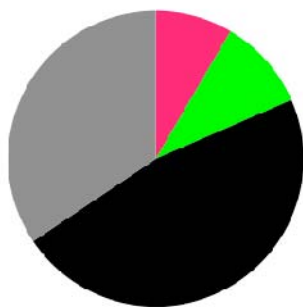

126 (43%) OBRAS ARTISTAS ESPAÑOLES (Total)  

97 (33%) OBRAS ARTISTAS ESPAÑOLES (Varones) 

220 (75%) OBRAS ARTISTAS HOMBRES  

6. MACBA Barcelona

COLECCIÓN MACBA- ARTISTAS

698 TOTAL ARTISTAS COLECCIÓN MACBA

53 (7,5%) ARTISTAS ESPAÑOLAS 

123 (17,5%) ARTISTAS MUJERES  

575 (82,37%) ARTISTAS HOMBRES 

3405 TOTAL OBRAS COLECCIÓN MACBA

132 (3,8%) OBRAS ARTISTAS ESPAÑOLAS ■

7.MEIAC Badajoz

267 TOTAL ARTISTAS COLECCIÓN MEIAC

21 (8%) ARTISTAS ESPAÑOLAS ■

51 (19%) ARTISTAS MUJERES ■ ■

119 (44%) ARTISTAS ESPAÑOLES (Total) ■ ■

98 (37%) ARTISTAS ESPAÑOLES (Varones) ■

216 (81%) ARTISTAS HOMBRES ■ ■

COLECCIÓN MEIAC-OBRAS

1505 TOTAL OBRAS COLECCIÓN MEIAC

151 (10%) OBRAS ARTISTAS ESPAÑOLAS 