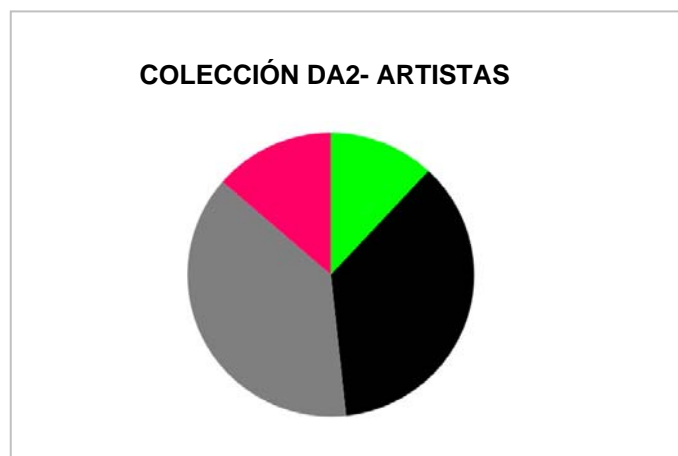

157 (67%) OBRAS ARTISTAS ESPAÑOLES (Total)  

131 (56%) OBRAS ARTISTAS ESPAÑOLES (Varones) 

182 (78%) OBRAS ARTISTAS HOMBRES  

4. CAB Burgos

183 TOTAL ARTISTAS COLECCIÓN CAB Burgos

32 (17%) ARTISTAS ESPAÑOLAS 

40 (22%) ARTISTAS MUJERES  

149 (81%) ARTISTAS ESPAÑOLES (Total)  

117 (64%) ARTISTAS ESPAÑOLES (Varones) 

143 (78%) ARTISTAS HOMBRES  

271 TOTAL OBRAS COLECCIÓN CAB

41 (15%) OBRAS ARTISTAS ESPAÑOLAS 

55 (20%) OBRAS ARTISTAS MUJERES  

230 (85%) OBRAS ARTISTAS ESPAÑOLES (Total)  

189 (70%) OBRAS ARTISTAS ESPAÑOLES (Varones) 

216 (80%) OBRAS ARTISTAS HOMBRES  

5. DA2 Salamanca

TOTAL 155 ARTISTAS COLECCIÓN DA2 SALAMANCA

21 ARTISTAS ESPAÑOLAS 