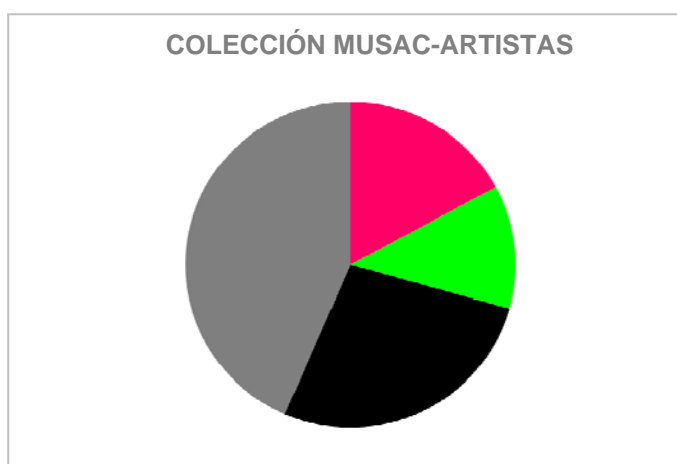

51 (19%) ARTISTAS MUJERES ■ ■

119 (44%) ARTISTAS ESPAÑOLES (Total) ■ ■

98 (37%) ARTISTAS ESPAÑOLES (Varones) ■

216 (81%) ARTISTAS HOMBRES ■ ■

COLECCIÓN MEIAC-OBRAS

1505 TOTAL OBRAS COLECCIÓN MEIAC

151 (10%) OBRAS ARTISTAS ESPAÑOLAS 

278 (18%) OBRAS ARTISTAS MUJERES  

860 (57%) OBRAS ARTISTAS ESPAÑOLES (Total)  

709 (47%) OBRAS ARTISTAS ESPAÑOLES (Varones) 

1227 (82%) OBRAS ARTISTAS HOMBRES  

8. MNCARS Madrid

COLECCIÓN MNCARS- ARTISTAS

3874 TOTAL ARTISTAS COLECCIÓN MNCARS

23700 TOTAL OBRAS COLECCIÓN MNCARS

877 (4%) OBRAS ARTISTAS ESPAÑOLAS 

1711 (7,21%) OBRAS ARTISTAS MUJERES  

21989 (92,78%) OBRAS ARTISTAS HOMBRES 

23700 TOTAL OBRAS COLECCIÓN MNCARS

877 (4%) OBRAS ARTISTAS ESPAÑOLAS ■

1711 (7,21%) OBRAS ARTISTAS MUJERES ■ ■

21989 (92,78%) OBRAS ARTISTAS HOMBRES ■

9. MUSAC León

269 TOTAL ARTISTAS COLECCIÓN MUSAC

33 (12%) ARTISTAS ESPAÑOLAS ■

79 (29%) ARTISTAS MUJERES ■ ■