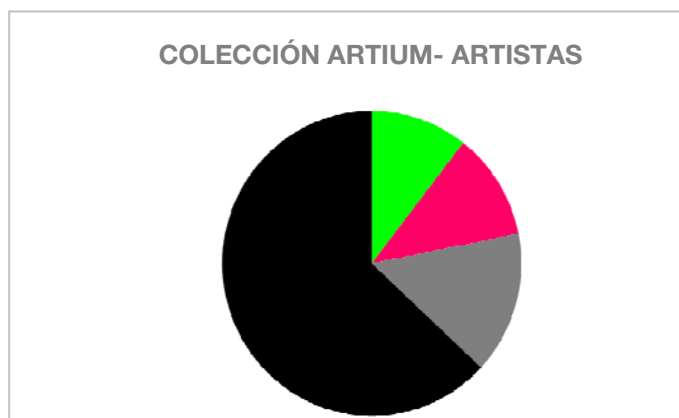

GRÁFICOS ESPECÍFICOS MUSEOS POR ARTISTAS Y POR OBRAS

*datos elaborados por Anni Marcell Garzón, extraídos de las webs de los museos, excepto MNCARS, que proporcionó sus datos

1. ARTIUM Vitoria

544 TOTAL ARTISTAS COLECCIÓN ARTIUM

57 (11%) ARTISTAS ESPAÑOLAS 

119 (22%) ARTISTAS MUJERES  

400 (74%) ARTISTAS ESPAÑOLES (Total)  

343 (86%) ARTISTAS ESPAÑOLES (Varones) 

425 (78%) ARTISTAS HOMBRES  

2. CA2 Móstoles, Madrid

209 TOTAL ARTISTAS COLECCIÓN CA2 MÓSTOLES