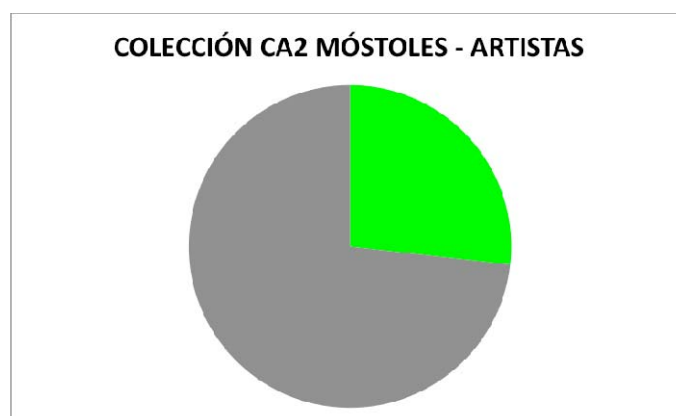

GRÁFICOS ESPECÍFICOS MUSEOS POR ARTISTAS Y POR OBRAS

*datos elaborados por Anni Marcell Garzón, extraídos de las webs de los museos, excepto MNCARS, que proporcionó sus datos

1. ARTIUM Vitoria

544 TOTAL ARTISTAS COLECCIÓN ARTIUM

57 (11%) ARTISTAS ESPAÑOLAS 

119 (22%) ARTISTAS MUJERES  

400 (74%) ARTISTAS ESPAÑOLES (Total)  

343 (86%) ARTISTAS ESPAÑOLES (Varones) 

425 (78%) ARTISTAS HOMBRES  

2. CA2 Móstoles, Madrid

209 TOTAL ARTISTAS COLECCIÓN CA2 MÓSTOLES

56 (26%) ARTISTAS ESPAÑOLAS ■

153 (74%) DEMÁS ARTISTAS (ARTISTAS NO ESPAÑOLAS Y ARTISTAS HOMBRES) ■

3. CAAC Sevilla

166 TOTAL ARTISTAS COLECCIÓN CAAC

19 (12%) ARTISTAS ESPAÑOLAS ■

34 (21%) ARTISTAS MUJERES ■ ■